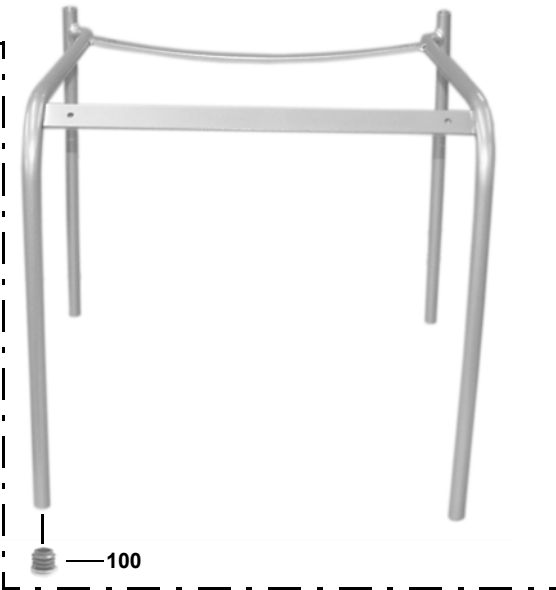

- 311 Weißbuche natur
- 312 Rotbuche natur
- 313 Ahorn natur
- 314 Esche natur
- 315 Kirschbaum gebeizt
- 316 Kirschbaum natur
- 317 Nussbaum gebeizt
- 318 Nussbaum natur
- 319 Schwarz gebeizt
- 320 Weiss
- 321 Schwarz
- 322 Blau
- 323 Rot
- 324 Elfenbein
- 325 Grün
- 326 Limette
- 327 Blau
- 328 Grau

- 120 brillantsilber
- 121 verchromt

15.10.2007		Leukhardt
Datum	Änderung	Name