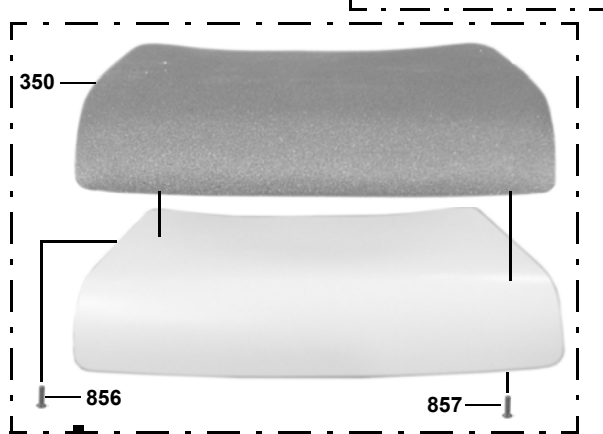

- 311 Weißbuche natur
- 312 Rotbuche natur
- 313 Ahorn natur
- 314 Esche natur
- 315 Kirschbaum gebeizt
- 316 Kirschbaum natur
- 317 Nussbaum gebeizt
- 318 Nussbaum natur
- 319 Schwarz gebeizt
- 320 Weiss
- 321 Schwarz
- 322 Blau
- 323 Rot
- 324 Elfenbein
- 325 Grün
- 326 Limette
- 327 Blau
- 328 Grau

- 120 brillantsilber
- 121 verchromt

15.10.2007		Leukhardt
Datum	Änderung	Name