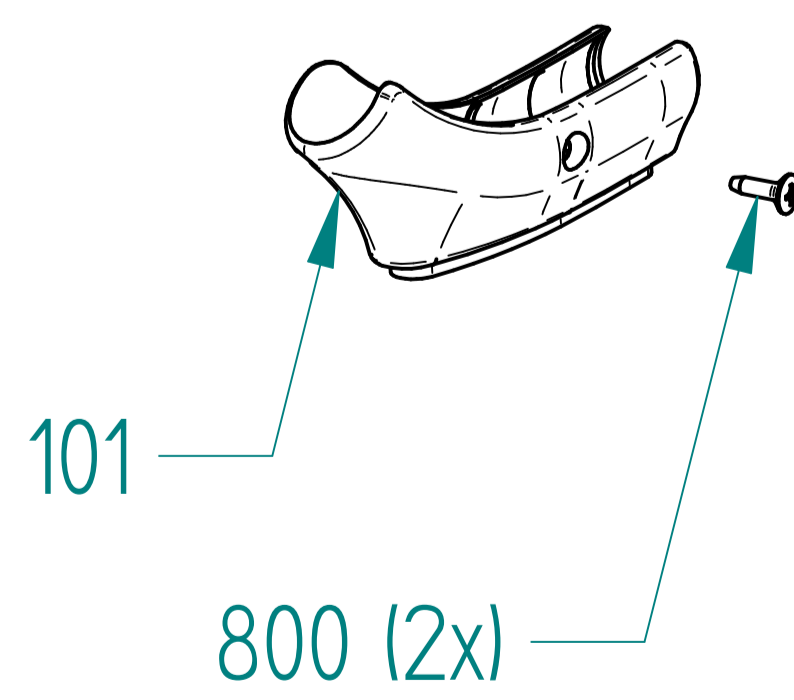

120 schwarz / black
 121 brillantsilber / brillantsilver
 122 verchromt / chrome

Ersatzteil-Zeichnung		Explosion drawing		Kollektion / collection	
				Pios 2	
Modell-Bezeichnung				name of the model	
Freischwinger, stapelbar				CANTILEVER FRAME, STACKABLE	
Name / name	Datum / date	Ident. Nr. / identify number	Modell-Ausführung / model number	Zg.Nr. / drawing number	Rev.Nr. / rev.nr.
E. Thierer	15.05.13		5W40_710	24552	001